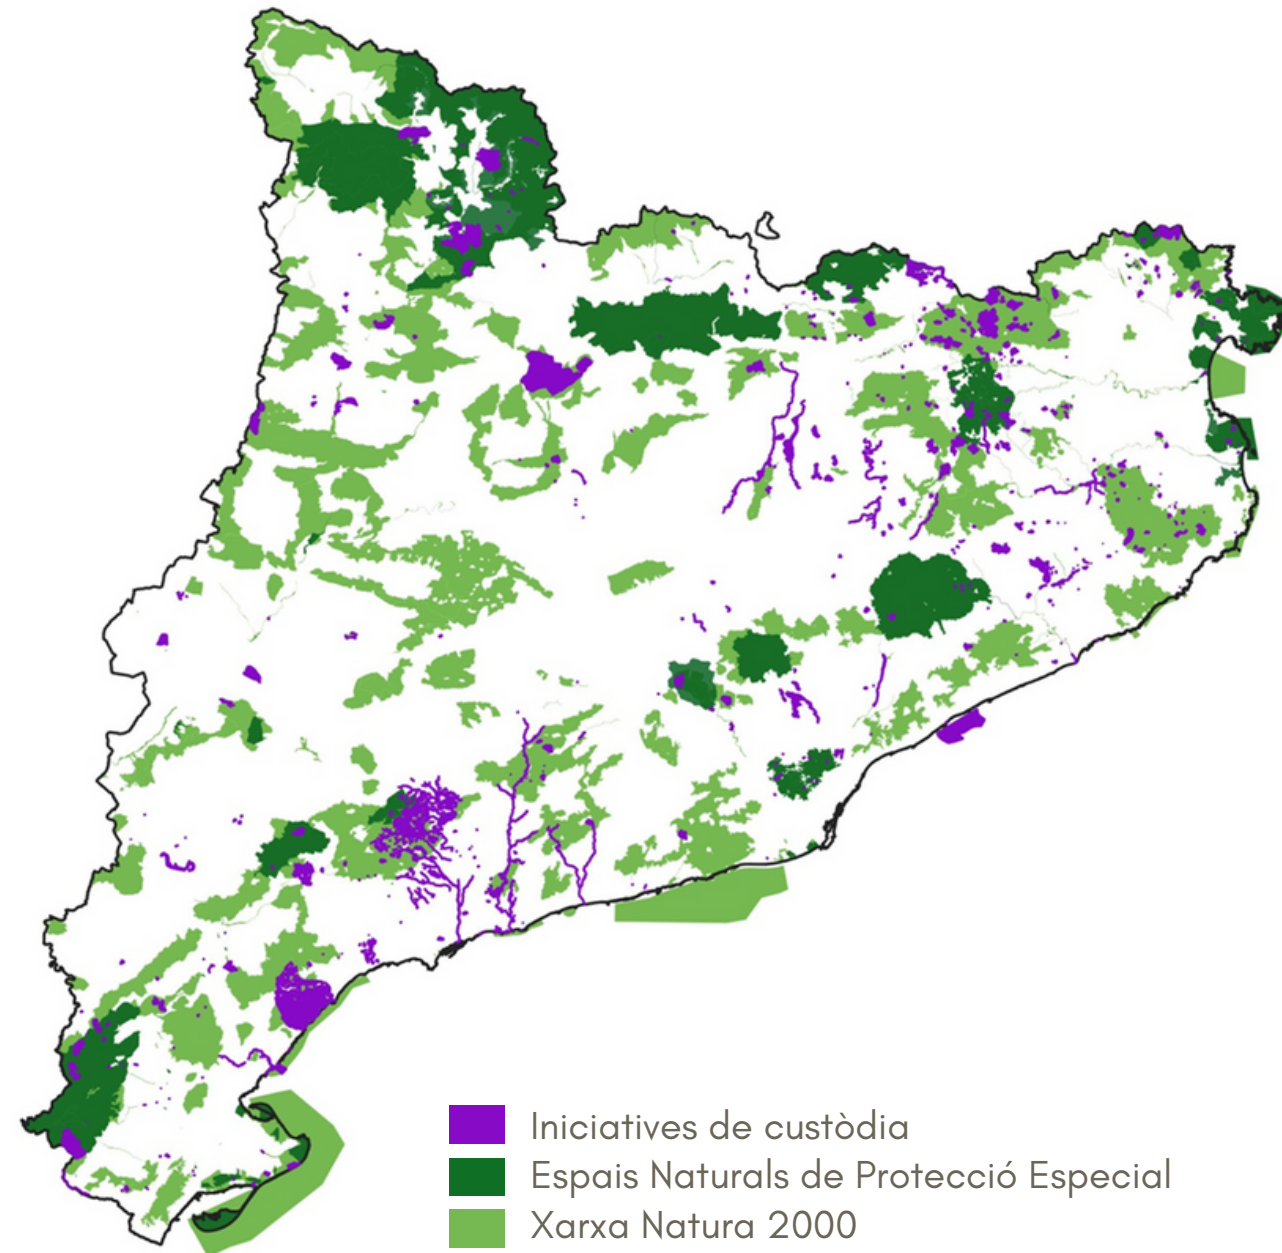

Inventari de

**custòdia del territori**

**a Catalunya 2021**

---

**20**  
TREBALLANT EN  
**XARXA** *avys*  
PER A LA CONSERVACIÓ DE LA  
**NATURA**

# Dades clau

---

**127** **iniciatives noves**  
en els últims 2 anys

**41.744 ha**  
**en custòdia**

1,3% del territori català

# Mapa d'iniciatives de custòdia