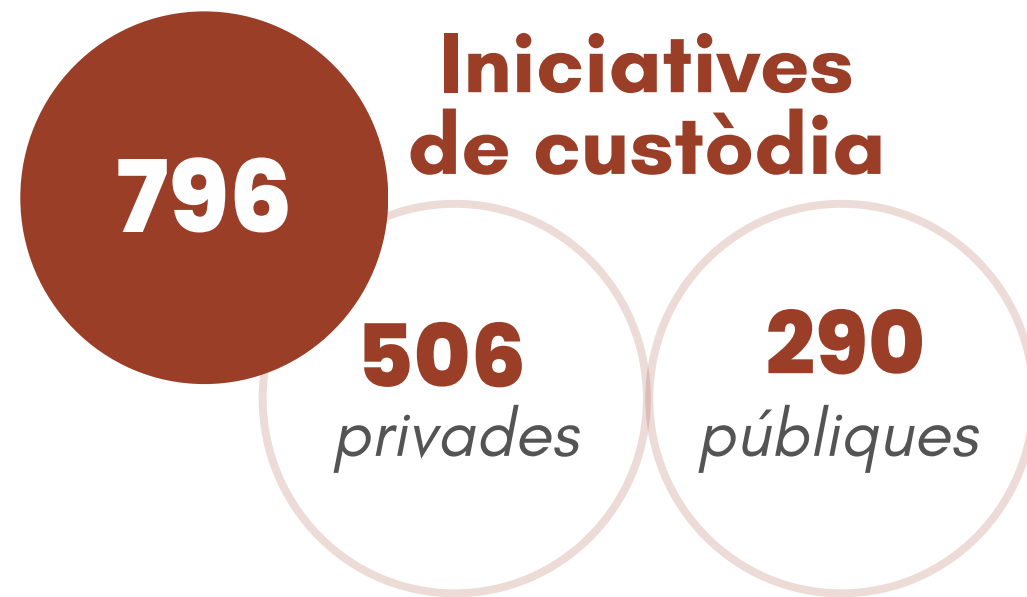

Inventari de

**custòdia del territori**

**a Catalunya 2021**

---

**20**  
TREBALLANT EN  
**XARXA** *avys*  
PER A LA CONSERVACIÓ DE LA  
**NATURA**

# Dades clau

---

**127** **iniciatives noves**  
en els últims 2 anys

**41.744 ha**  
**en custòdia**

1,3% del territori català

# Mapa d'iniciatives de custòdia