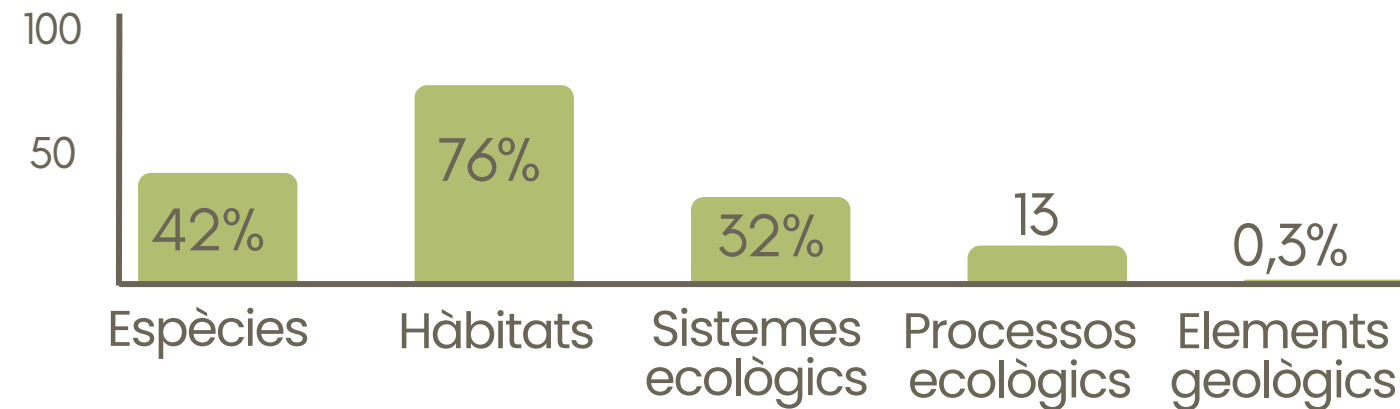

## Nre. iniciatives per entitat

\*valors mediana

# Distribució geogràfica de les iniciatives

Nombre d'iniciatives per comarca

# Distribució geogràfica de les iniciatives

Superfície en custòdia per comarca

# Objectes de conservació

92%

**Seguiment** dels objectes de conservació\*

47%

Compta amb un **pla de gestió**\*

*\*Sobre el total d'iniciatives per a les quals tenim resposta*