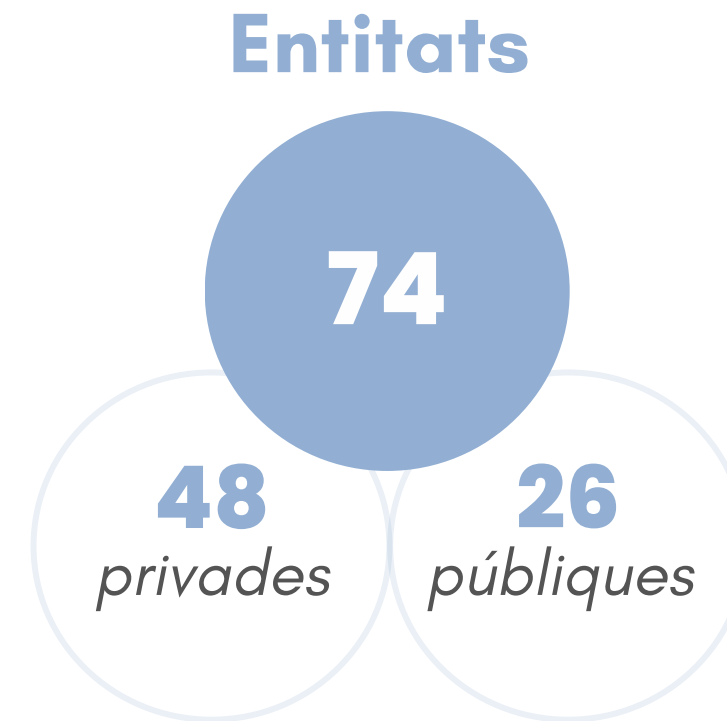

Inventari de

**custòdia del territori**

**a Catalunya 2021**

---

**20**  
TREBALLANT EN  
**XARXA** *avys*  
PER A LA CONSERVACIÓ DE LA  
**NATURA**

# Dades clau

---

**127** **iniciatives noves**  
en els últims 2 anys

**41.744 ha**  
**en custòdia**

1,3% del territori català

# Mapa d'iniciatives de custòdia